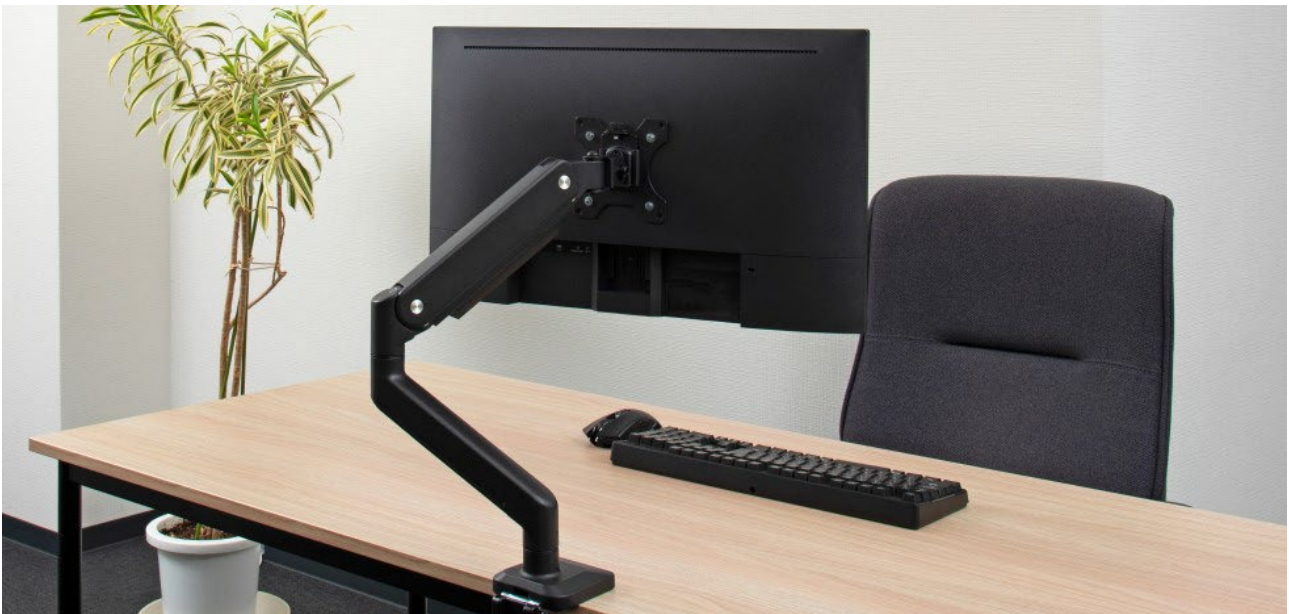

照明の映り込みを防ぐ「ノングレアパネル」を採用し、「ブルーライトフィルター」やちらつきを取り除く「フリッカーフリー」を搭載することにより、長時間のデスクワークでも目に優しく疲れを軽減します。下 5°～上 20°のチルト対応で、使用環境や姿勢に合わせて見やすい角度に調整が可能。さらに、VESA 規格(75mm×75mm)に対応したモニターアームを取り付けることで高さの調整も可能となり、お客様のビジネスワークを快適にサポートします。

照明の映り込みを防ぐノングレアパネルを採用。ちらつきを取り除くフリッカーフリーと、眼精疲労を引き起こすブルーライトを軽減するブルーライトフィルターを搭載。

3. 色彩豊かで美しい表示

VA パネルによる高いコントラスト比で、明暗のはっきりとしたメリハリのある映像を表示できます。また、1,677万色の再現力により、色彩豊かで美しい表示を楽しめます。

4. 見やすい角度に調整が可能

チルト機能下 5°～上 20°で、姿勢と目線に合った画面の角度に調整できます。

5. 75Hz リフレッシュレート

一般的な 60Hz のディスプレイの 1.25 倍のリフレッシュレート。なめらかな映像表示を実現し、ビジネスにもプライベートにも、快適にご活用いただけます。

6. モニターアームの取り付けでデスク周りすっきり

VESA 規格(75mm×75mm)に対応したモニターアームの取り付けが可能です。

7. 様々な機器の接続をサポート

HDMI 入力や VGA 入力、ヘッドホン端子を搭載して仕事や日常使いでも困りません。