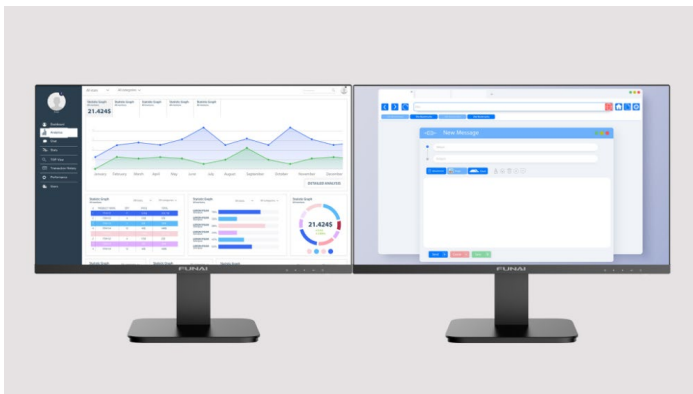

■ 新製品概要

1. 空間に溶け込むデザイン

スタイリッシュなフレームレスデザインを採用し、作業に集中することができます。狭額縁のため、複数台並べてもつなぎ目が目立たず、視界を邪魔しない外観です。