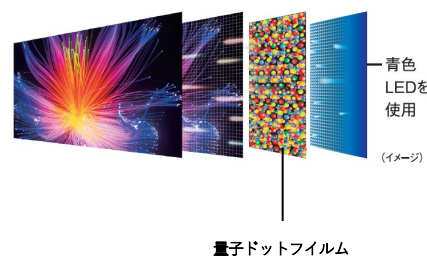

- おまかせ録画

番組のジャンルや出演者など、お好みの項目を選んでおくと、テレビが該当する番組を検索し、自動で録画予約します。地デジだけでなく、4K 放送の番組でもご利用いただけます。

**おまかせ録画**

### 1. 量子ドットパネルで色彩を鮮明に映し出す

量子ドット技術による波長変換を行うことで、従来の液晶テレビでは再現できなかった高純度の緑、青、赤を実現するなど、色再現力を従来比約 10%以上向上させるとともに、肌色などの中間色の自然な再現力を両立させています。